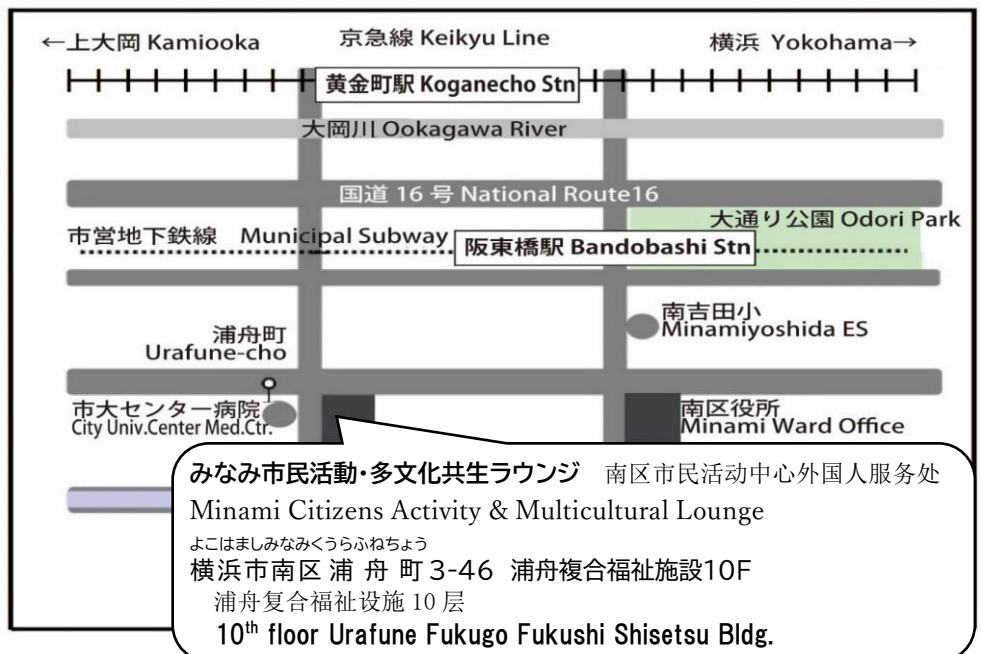

### 【地図 場所指南 Location Map】

#### ★交通の案内

市営地下鉄：「阪東橋」駅

4番出口 歩いて5分 (400M)

京浜急行：「黄金町」駅

歩いて10分 (700M)

市営バス：68・102・158系統

「浦舟町」歩いて1分 (60M)

京急バス：110系統

「浦舟町」歩いて1分 (60M)