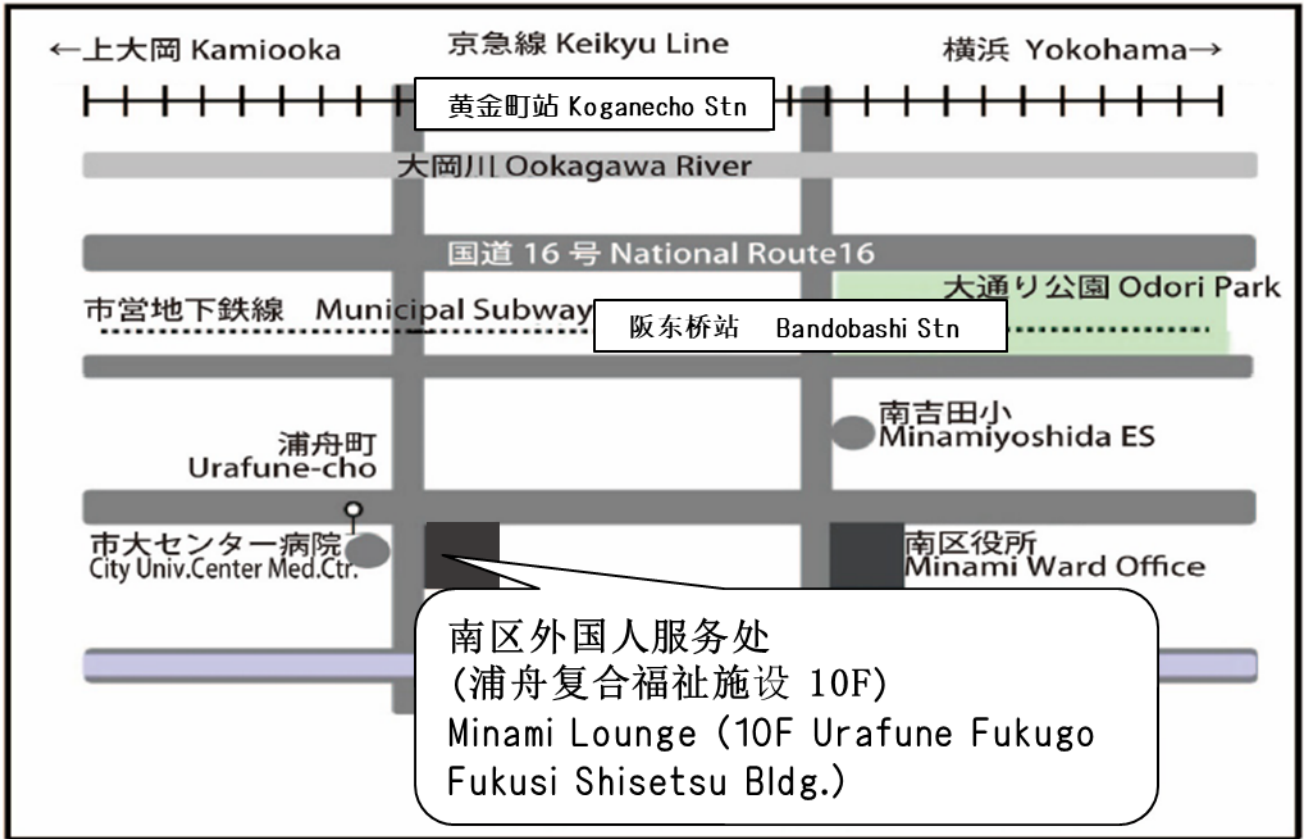

★地 图

〒232-0024

横浜市南区浦舟町 3-46 浦舟复合福祉施設 10 楼 南区外国人服务处

电话 (045-232-9544) 传真 (045-242-0897)

★交通指南

市营地下铁：「阪东桥」站下车 由第 4 出口步行 5 分钟 (400 米)

京滨急行：「黄金町」站下车步行 10 分钟 (700 米)

市营公交：68·102·158 系统 「浦舟町」站下车步行 1 分钟 (60 米)

京急公交：110 系统 「浦舟町」站下车步行 1 分钟 (60 米)